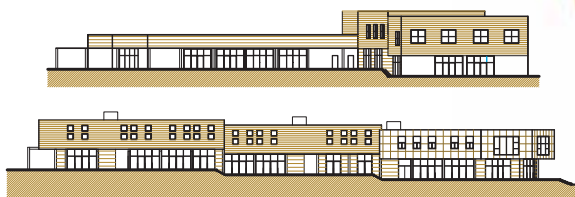

Il Parco Polifunzionale Fanello nasce con l'obiettivo ambizioso ma razionale di colmare un vuoto nell'abitato di Ciconia-Mossa del Palio, quello di un vero centro cittadino.

Stiamo organizzando la distribuzione delle attività sia per categoria che per dimensione per rendere il parco cuore commerciale e centro aggregativo non solo dell'insediamento residenziale attiguo, ma di tutta la zona.

Nella fase attuale della realizzazione del parco potrai scegliere insieme ai nostri tecnici la posizione, la metratura e le finiture che meglio si addicono al tuo lavoro.

centrale, vivace, polifunzionale

Progettati con una particolare sensibilità, i sei fabbricati che compongono la zona commerciale sono disposti in modo da creare una grande piazza ben collegata alla passeggiata lungo il corso dell'Antico Fanello, alla zona residenziale e alla frazione storica, con piste ciclabili e percorsi pedonali. Consistono di una superficie complessiva di 14.000 mq coperti e un'ampia area è destinata ai parcheggi, sia esterni che sotterranei, con spazi comodi, superiori agli standard minimi richiesti.